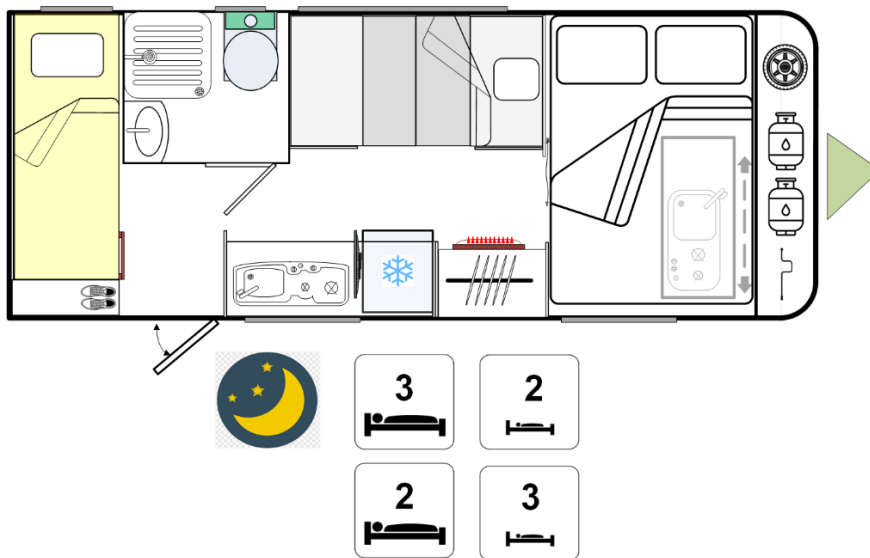

Ușă cu vizetă și jaluzele, cu compartimente la interior

Lumină LED exterioară cu senzor de mișcare

Ferestre tip termopan cu balamale și tije telescop cu blocare pe șurub

Jaluzele cu parasolar și plasă antiinsecte la toate ferestrele (mai puțin cea de la baie)

Podea acoperită cu plută și lac pentru trafic moderat pentru spațiile în care se circulă, inclusiv sub masă, (mai puțin baia și locul de joacă al copiilor). Linoleum sub patul dublu și sub dulapuri și iarbă artificială la locul de joacă al copiilor (sub patul de jos) și fibră de sticlă în baie.

Trapă electrică deasupra locului de luat masa

Plasă antiinsecte și jaluzele parasolar la trapă

LOCURI DE DORMIT – ORGANIZARE INTERIOARĂ

Număr de locuri de dormit adulți/copii

3/2 sau 2/3

PATUL DUBLU

Dimensiuni pat dublu

1300x2000mm

Prize USB la patul dublu

1x2

Veioze LED 12V la patul dublu

2