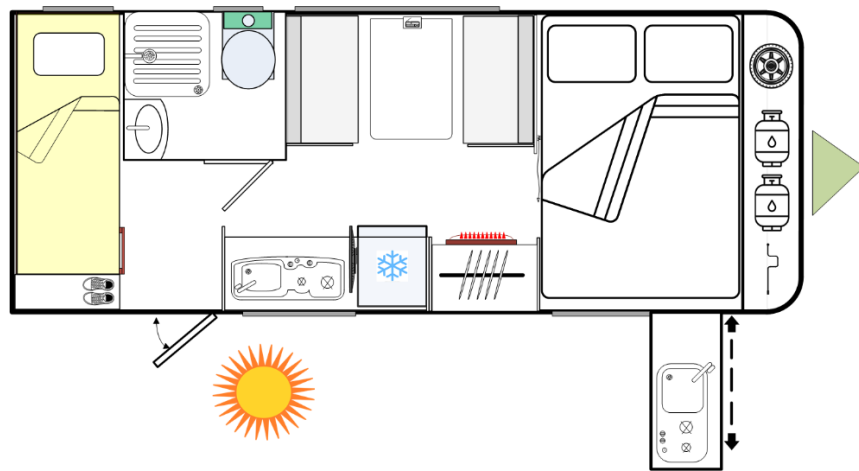

Ușă cu vizetă și jaluzele, cu compartimente la interior

Lumină LED exterioară cu senzor de mișcare

Ferestre tip termopan cu balamale și tije telescop cu blocare pe șurub

Jaluzele cu parasolar și plasă antiinsecte la toate ferestrele (mai puțin cea de la baie)

Podea acoperită cu plută și lac pentru trafic moderat pentru spațiile în care se circulă, inclusiv sub masă, (mai puțin baia și locul de joacă al copiilor). Linoleum sub patul dublu și sub dulapuri și iarbă artificială la locul de joacă al copiilor (sub patul de jos) și fibră de sticlă în baie.

Trapă electrică deasupra locului de luat masa

Plasă antiinsecte și jaluzele parasolar la trapă

LOCURI DE DORMIT – ORGANIZARE INTERIOARĂ

Număr de locuri de dormit adulți/copii

3/2 sau 2/3

PATUL DUBLU

Dimensiuni pat dublu

1300x2000mm

Prize USB la patul dublu

1x2

Veioze LED 12V la patul dublu

2